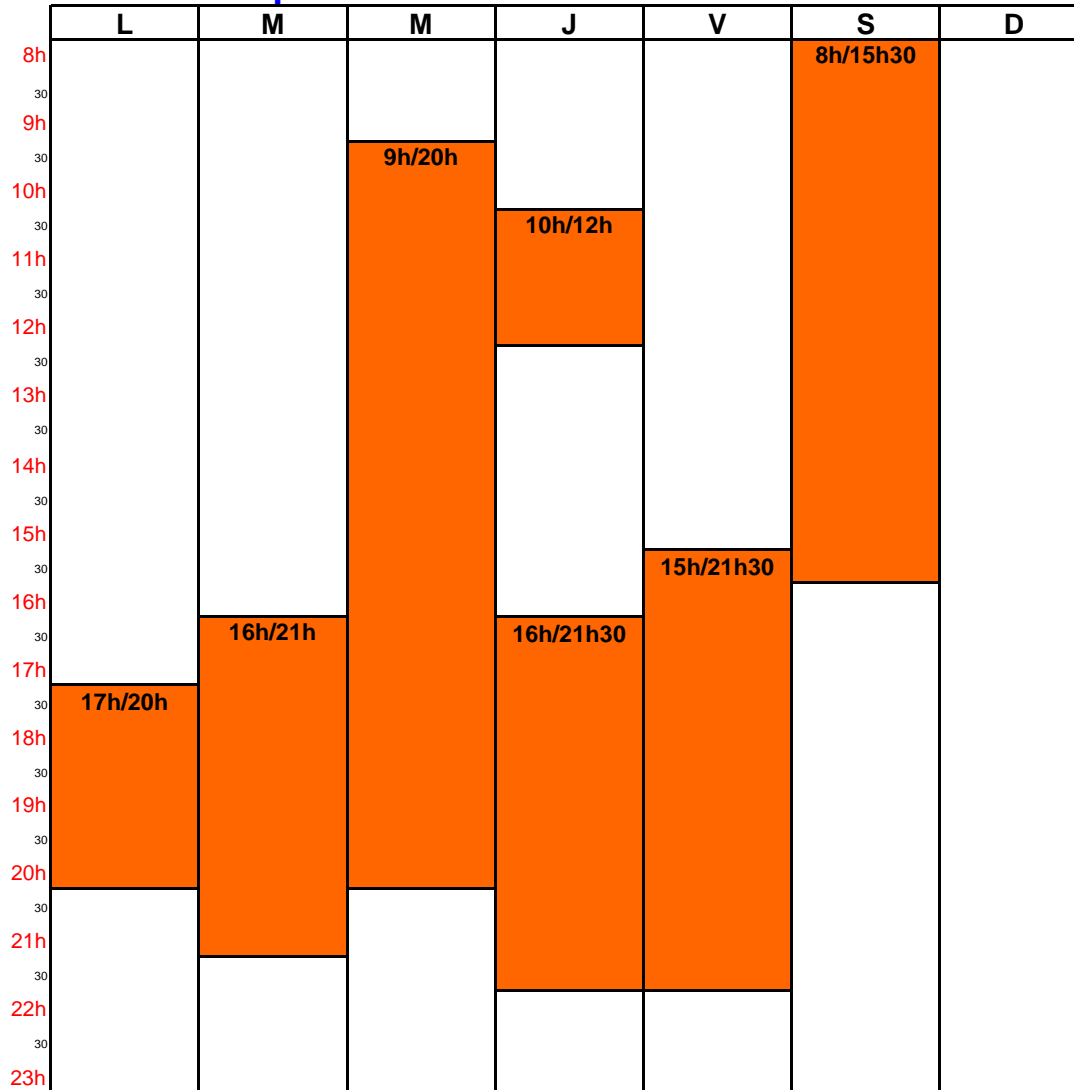

Planning Gymnase (LA FAILLE)

Septembre 2019 - Juin 2020

Légende

L'Envol Gym